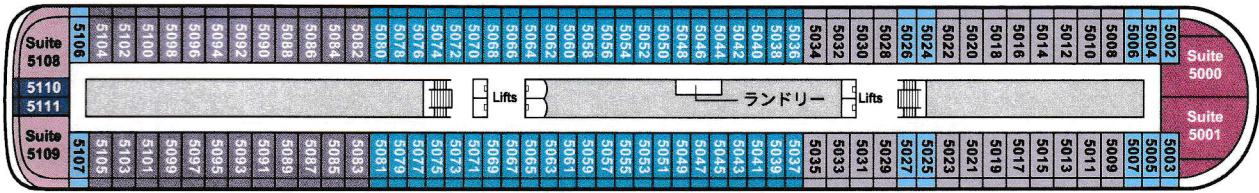

DECK PLAN

バイキング・エデン デッキプラン

DECK 9

DECK 8

DECK 7

DECK 6

OWNER'S SUITE	EXPLORER SUITE	PENTHOUSE JUNIOR SUITE	PENTHOUSE VERANDA	DELUXE VERANDA	VERANDA
オーナーズ・スイート	エクスプローラー・スイート	ペントハウス・ジュニアスイート	ペントハウス・ベランダ	デラックス・ベランダ	ベランダ
約135m ²	約70~108m ²	約38m ²	約31m ²	約25m ²	約25m ²
OS	ES1 ES2 ES3	PS1 PS2 PS3	PV1 PV2 PV3	DV1 DV2 DV3 DV4 DV5 DV6	V1 V2

DECK 5

DECK 4

DECK 3

DECK 2

DECK 1

DECK a

総トン数	48,000トン	全客室数	465室
全長	227m	ベランダ	42室
全幅	29m	ペントハウス・ジュニアスイート	32室
乗客定員	930名	デラックス・ベランダ	272室
就航年	2017年	ペントハウス・スイート	14室
		オーナーズ・スイート	1室

6020と6021 (DECK 6/PS3カテゴリー)の客室はバリアフリー客室となり、車椅子のお客様もご利用いただけます。
 Lifts : エレベーター