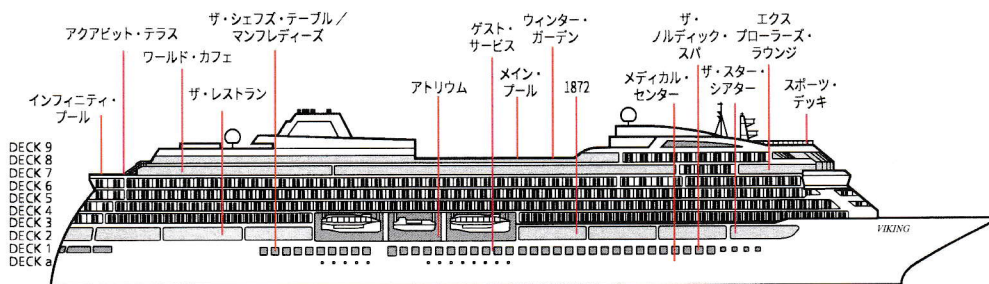

DECK PLAN

バイキング・エデン デッキプラン

DECK 9

DECK 8

DECK 7

DECK 6

OWNER'S SUITE	EXPLORER SUITE	PENTHOUSE JUNIOR SUITE	PENTHOUSE VERANDA	DELUXE VERANDA	VERANDA
オーナーズ・スイート	エクスプローラー・スイート	ペントハウス・ジュニアスイート	ペントハウス・ベランダ	デラックス・ベランダ	ベランダ
約135m ²	約70~108m ²	約38m ²	約31m ²	約25m ²	約25m ²
OS	ES1 ES2 ES3	PS1 PS2 PS3	PV1 PV2 PV3	DV1 DV2 DV3 DV4 DV5 DV6	V1 V2

DECK 5

DECK 4

DECK 3

DECK 2

DECK 1

DECK a

総トン数	48,000トン	全客室数	465室
全長	227m	ベランダ	42室
全幅	29m	ペントハウス・ジュニアスイート	32室
乗客定員	930名	デラックス・ベランダ	272室
就航年	2017年	ペントハウス・スイート	14室
		オーナーズ・スイート	1室

6020と6021 (DECK 6/PS3カテゴリー)の客室はバリアフリー客室となり、車椅子のお客様もご利用いただけます。
 Lifts : エレベーター