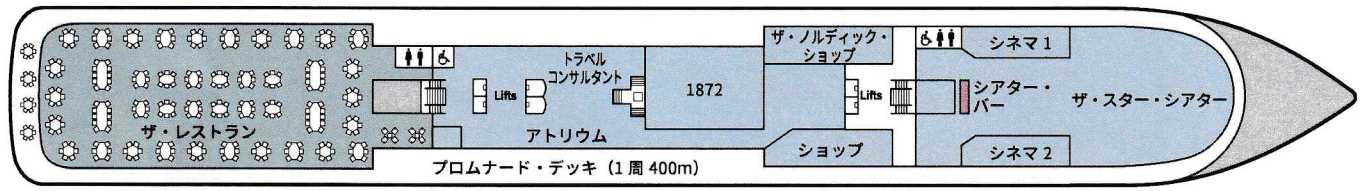

DECK PLAN

バイキング・エデン デッキプラン

DECK 9

DECK 8

DECK 7

DECK 6

OWNER'S SUITE	EXPLORER SUITE	PENTHOUSE JUNIOR SUITE	PENTHOUSE VERANDA	DELUXE VERANDA	VERANDA
オーナーズ・スイート	エクスプローラー・スイート	ペントハウス・ジュニアスイート	ペントハウス・ベランダ	デラックス・ベランダ	ベランダ
約135m ²	約70~108m ²	約38m ²	約31m ²	約25m ²	約25m ²
OS	ES1 ES2 ES3	PS1 PS2 PS3	PV1 PV2 PV3	DV1 DV2 DV3 DV4 DV5 DV6	V1 V2

DECK 5

DECK 4

DECK 3

DECK 2

DECK 1

DECK a

総トン数	48,000トン	全客室数	465室
全長	227m	ベランダ	42室
全幅	29m	ペントハウス・ジュニアスイート	32室
乗客定員	930名	デラックス・ベランダ	272室
就航年	2017年	ペントハウス・スイート	14室
		オーナーズ・スイート	1室

6020と6021 (DECK 6/PS3カテゴリー)の客室はバリアフリー客室となり、車椅子のお客様もご利用いただけます。
 Lifts : エレベーター