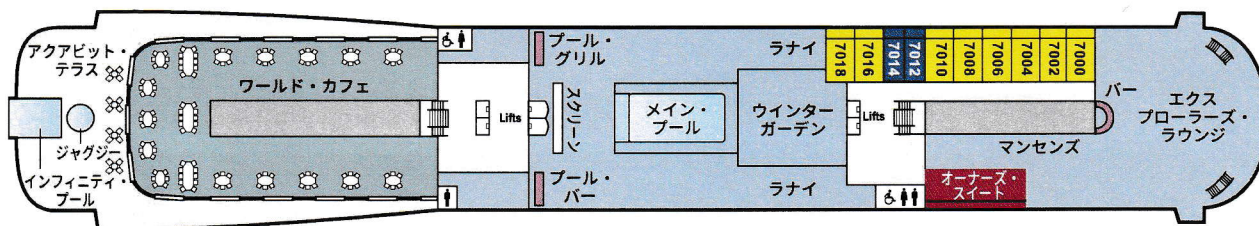

DECK PLAN

バイキング・エデン デッキプラン

DECK 9

DECK 8

DECK 7

DECK 6

OWNER'S SUITE	EXPLORER SUITE	PENTHOUSE JUNIOR SUITE	PENTHOUSE VERANDA	DELUXE VERANDA	VERANDA
オーナーズ・スイート	エクスプローラー・スイート	ペントハウス・ジュニアスイート	ペントハウス・ベランダ	デラックス・ベランダ	ベランダ
約135m ²	約70~108m ²	約38m ²	約31m ²	約25m ²	約25m ²
OS	ES1 ES2 ES3	PS1 PS2 PS3	PV1 PV2 PV3	DV1 DV2 DV3 DV4 DV5 DV6	V1 V2

DECK 5

DECK 4

DECK 3

DECK 2

DECK 1

DECK a

総トン数	48,000トン	全客室数	465室
全長	227m	ベランダ	42室
全幅	29m	ペントハウス・ジュニアスイート	32室
乗客定員	930名	デラックス・ベランダ	272室
就航年	2017年	ペントハウス・スイート	14室
		オーナーズ・スイート	1室

6020と6021 (DECK 6/PS3カテゴリー)の客室はバリアフリー客室となり、車椅子のお客様もご利用いただけます。
 Lifts : エレベーター