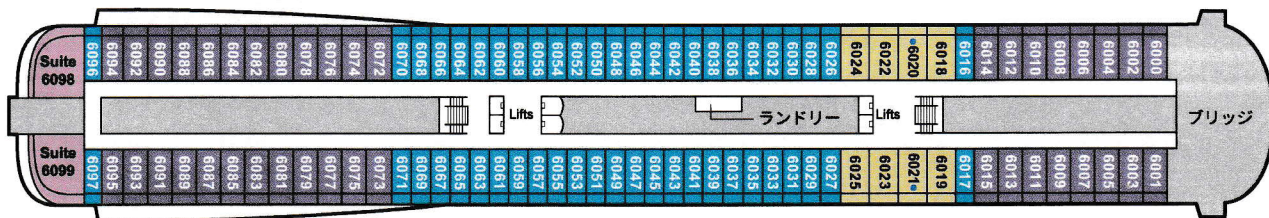

DECK PLAN

バイキング・エデン デッキプラン

DECK 9

DECK 8

DECK 7

DECK 6

OWNER'S SUITE	EXPLORER SUITE	PENTHOUSE JUNIOR SUITE	PENTHOUSE VERANDA	DELUXE VERANDA	VERANDA
オーナーズ・スイート	エクスプローラー・スイート	ペントハウス・ジュニアスイート	ペントハウス・ベランダ	デラックス・ベランダ	ベランダ
約135m ²	約70~108m ²	約38m ²	約31m ²	約25m ²	約25m ²
OS	ES1 ES2 ES3	PS1 PS2 PS3	PV1 PV2 PV3	DV1 DV2 DV3 DV4 DV5 DV6	V1 V2

DECK 5

DECK 4

DECK 3

DECK 2

DECK 1

DECK a

総トン数	48,000トン	全客室数	465室
全長	227m	ベランダ	42室
全幅	29m	ペントハウス・ジュニアスイート	32室
乗客定員	930名	デラックス・ベランダ	272室
就航年	2017年	ペントハウス・スイート	14室
		オーナーズ・スイート	1室

6020と6021 (DECK 6/PS3カテゴリー)の客室はバリアフリー客室となり、車椅子のお客様もご利用いただけます。
 Lifts : エレベーター