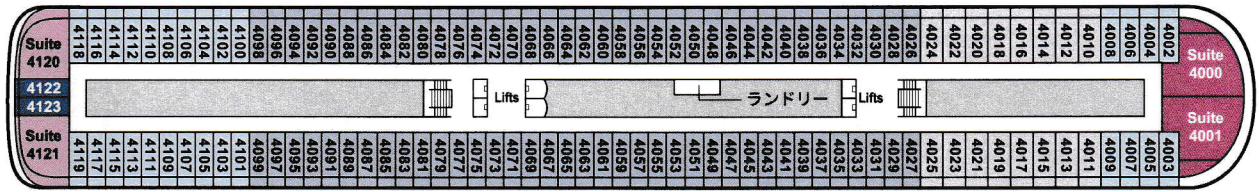

DECK PLAN

バイキング・エデン デッキプラン

DECK 9

DECK 8

DECK 7

DECK 6

OWNER'S SUITE	EXPLORER SUITE	PENTHOUSE JUNIOR SUITE	PENTHOUSE VERANDA	DELUXE VERANDA	VERANDA
オーナーズ・スイート	エクスプローラー・スイート	ペントハウス・ジュニアスイート	ペントハウス・ベランダ	デラックス・ベランダ	ベランダ
約135m ²	約70~108m ²	約38m ²	約31m ²	約25m ²	約25m ²
OS	ES1 ES2 ES3	PS1 PS2 PS3	PV1 PV2 PV3	DV1 DV2 DV3 DV4 DV5 DV6	V1 V2

DECK 5

DECK 4

DECK 3

DECK 2

DECK 1

DECK a

総トン数	48,000トン	全客室数	465室
全長	227m	ベランダ	42室
全幅	29m	ペントハウス・ジュニアスイート	32室
乗客定員	930名	デラックス・ベランダ	272室
就航年	2017年	ペントハウス・スイート	14室
		オーナーズ・スイート	1室

6020と6021 (DECK 6/PS3カテゴリー)の客室はバリアフリー客室となり、車椅子のお客様もご利用いただけます。
 Lifts : エレベーター