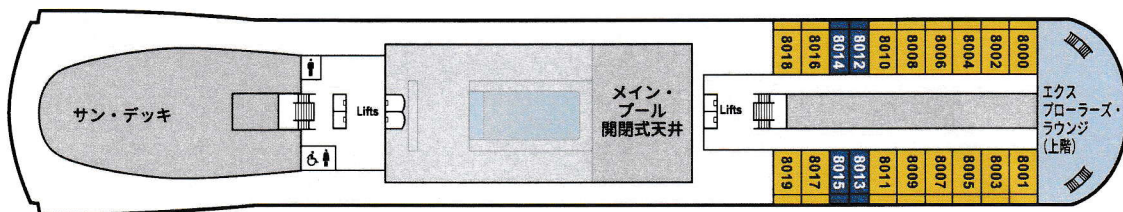

DECK PLAN

バイキング・エデン デッキプラン

DECK 9

DECK 8

DECK 7

DECK 6

OWNER'S SUITE	EXPLORER SUITE	PENTHOUSE JUNIOR SUITE	PENTHOUSE VERANDA	DELUXE VERANDA	VERANDA
オーナーズ・スイート	エクスプローラー・スイート	ペントハウス・ジュニアスイート	ペントハウス・ベランダ	デラックス・ベランダ	ベランダ
約135m ²	約70~108m ²	約38m ²	約31m ²	約25m ²	約25m ²
OS	ES1 ES2 ES3	PS1 PS2 PS3	PV1 PV2 PV3	DV1 DV2 DV3 DV4 DV5 DV6	V1 V2

DECK 5

DECK 4

DECK 3

DECK 2

DECK 1

DECK a

総トン数	48,000トン	全客室数	465室
全長	227m	ベランダ	42室
全幅	29m	ペントハウス・ジュニアスイート	32室
乗客定員	930名	デラックス・ベランダ	272室
就航年	2017年	ペントハウス・スイート	14室
		オーナーズ・スイート	1室

6020と6021 (DECK 6/PS3カテゴリー)の客室はバリアフリー客室となり、車椅子のお客様もご利用いただけます。
 Lifts : エレベーター