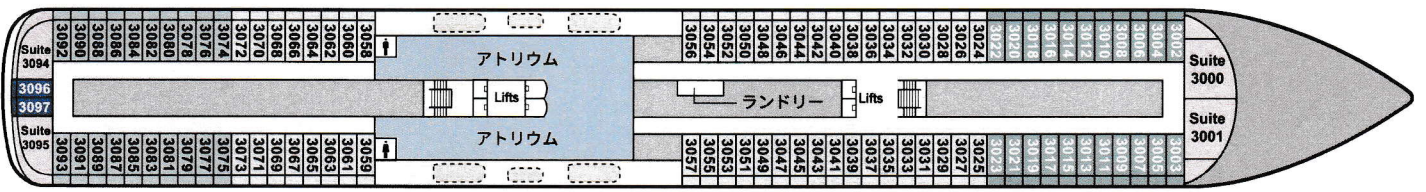

DECK PLAN

バイキング・エデン デッキプラン

DECK 9

DECK 8

DECK 7

DECK 6

OWNER'S SUITE	EXPLORER SUITE	PENTHOUSE JUNIOR SUITE	PENTHOUSE VERANDA	DELUXE VERANDA	VERANDA
オーナーズ・スイート	エクスプローラー・スイート	ペントハウス・ジュニアスイート	ペントハウス・ベランダ	デラックス・ベランダ	ベランダ
約135m ²	約70~108m ²	約38m ²	約31m ²	約25m ²	約25m ²
OS	ES1 ES2 ES3	PS1 PS2 PS3	PV1 PV2 PV3	DV1 DV2 DV3 DV4 DV5 DV6	V1 V2

DECK 5

DECK 4

DECK 3

DECK 2

DECK 1

DECK a

総トン数	48,000トン	全客室数	465室
全長	227m	ベランダ	42室
全幅	29m	ペントハウス・ジュニアスイート	32室
乗客定員	930名	デラックス・ベランダ	272室
就航年	2017年	ペントハウス・スイート	14室
		オーナーズ・スイート	1室

6020と6021 (DECK 6/PS3カテゴリー)の客室はバリアフリー客室となり、車椅子のお客様もご利用いただけます。
 Lifts : エレベーター