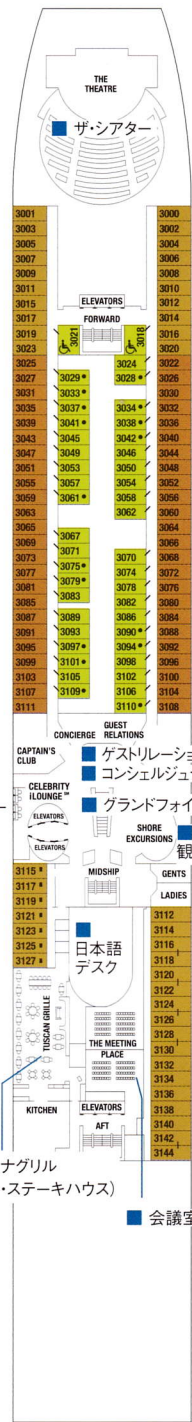

Deck Plan [デッキプラン]

Millennium Class セレブリティ・ミレニアム

■総トン数：90,940トン ■乗客定員：2,218名 ■乗務員数：1,024名 ■客室数：1,109室
 ■全長：294m ■全幅：32m ■喫水：7.9m ■巡航速度：24.0ノット ■電圧：110/220ボルト ■船籍：マルタ

客室カテゴリー	PS	RS	CS	S1 S2	A1 A2
ペントハウススイート	ペントハウススイート	ロイヤルスイート	セレブリティスイート	スカイスイート	アクアクラス
室内:133.0m ² /ベランダ:102.0m ²	室内:49.9m ² /ベランダ:18.1m ²	室内:43.3m ² /ベランダ:7.8m ²	室内:23.3m ² /ベランダ:5.2m ²	室内:17.7m ² /ベランダ:5.0m ²	
2A 2B 2C	4 5 6 7 8	9 10 11 12			
デラックスベランダ	スタンダード海側	スタンダード内側			
室内:15.7m ² /ベランダ:3.5m ²	室内:15.7m ²	室内:15.7m ²			

ペントハウステッキ
6F

エンターテインメントデッキ
5F

プロムナードデッキ
4F

プラザデッキ
3F

コンチネンタルデッキ
2F

C1 C2 C3 コンシェルジュクラス FV ファミリーベランダ

室内:17.7㎡/ベランダ:3.9㎡

室内:25.0㎡/ベランダ:10.4~17.7㎡

[マークの見方]

■ ソファベッド付客室 ▲ 1つのブルマンベッド付客室 ● 2つのブルマンベッド付客室 ※ブルマンベッドは壁に収納式のベッドです。 ♿ 車いす対応客室(全室シャワールーム) | コネクティングルーム(内ドア付) / 内側客室ドアの場所