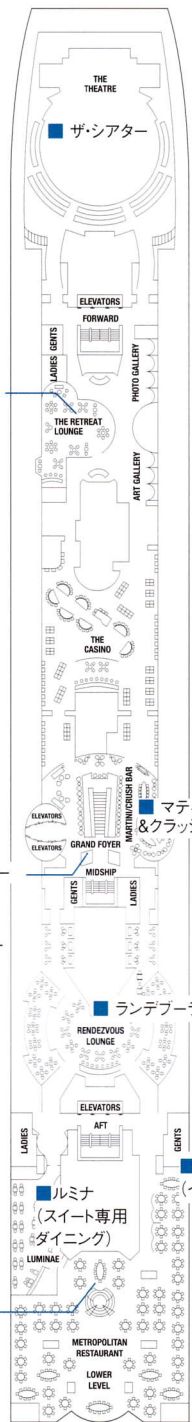

Deck Plan [デッキプラン]

Millennium Class セレブリティ・ミレニアム

■総トン数：90,940トン ■乗客定員：2,218名 ■乗務員数：1,024名 ■客室数：1,109室
 ■全長：294m ■全幅：32m ■喫水：7.9m ■巡航速度：24.0ノット ■電圧：110/220ボルト ■船籍：マルタ

客室カテゴリー	PS	RS	CS	S1 S2	A1 A2
ペントハウススイート	ペントハウススイート	ロイヤルスイート	セレブリティスイート	スカイスイート	アクアクラス
室内:133.0m ² /ベランダ:102.0m ²	室内:49.9m ² /ベランダ:18.1m ²	室内:43.3m ² /ベランダ:7.8m ²	室内:23.3m ² /ベランダ:5.2m ²	室内:17.7m ² /ベランダ:5.0m ²	
2A 2B 2C	4 5 6 7 8	9 10 11 12			
デラックスベランダ	スタンダード海側	スタンダード内側			
室内:15.7m ² /ベランダ:3.5m ²	室内:15.7m ²	室内:15.7m ²			

ペントハウステッキ
6F

エンターテインメントデッキ
5F

プロムナードデッキ
4F

プラザデッキ
3F

コンチネンタルデッキ
2F

C1 C2 C3 コンシェルジュクラス FV ファミリーベランダ

室内:17.7㎡/ベランダ:3.9㎡

室内:25.0㎡/ベランダ:10.4~17.7㎡

[マークの見方]

■ ソファベッド付客室 ▲ 1つのブルマンベッド付客室 ● 2つのブルマンベッド付客室 ※ブルマンベッドは壁に収納式のベッドです。 ♿ 車いす対応客室(全室シャワールーム) | コネクティングルーム(内ドア付) / 内側客室ドアの場所