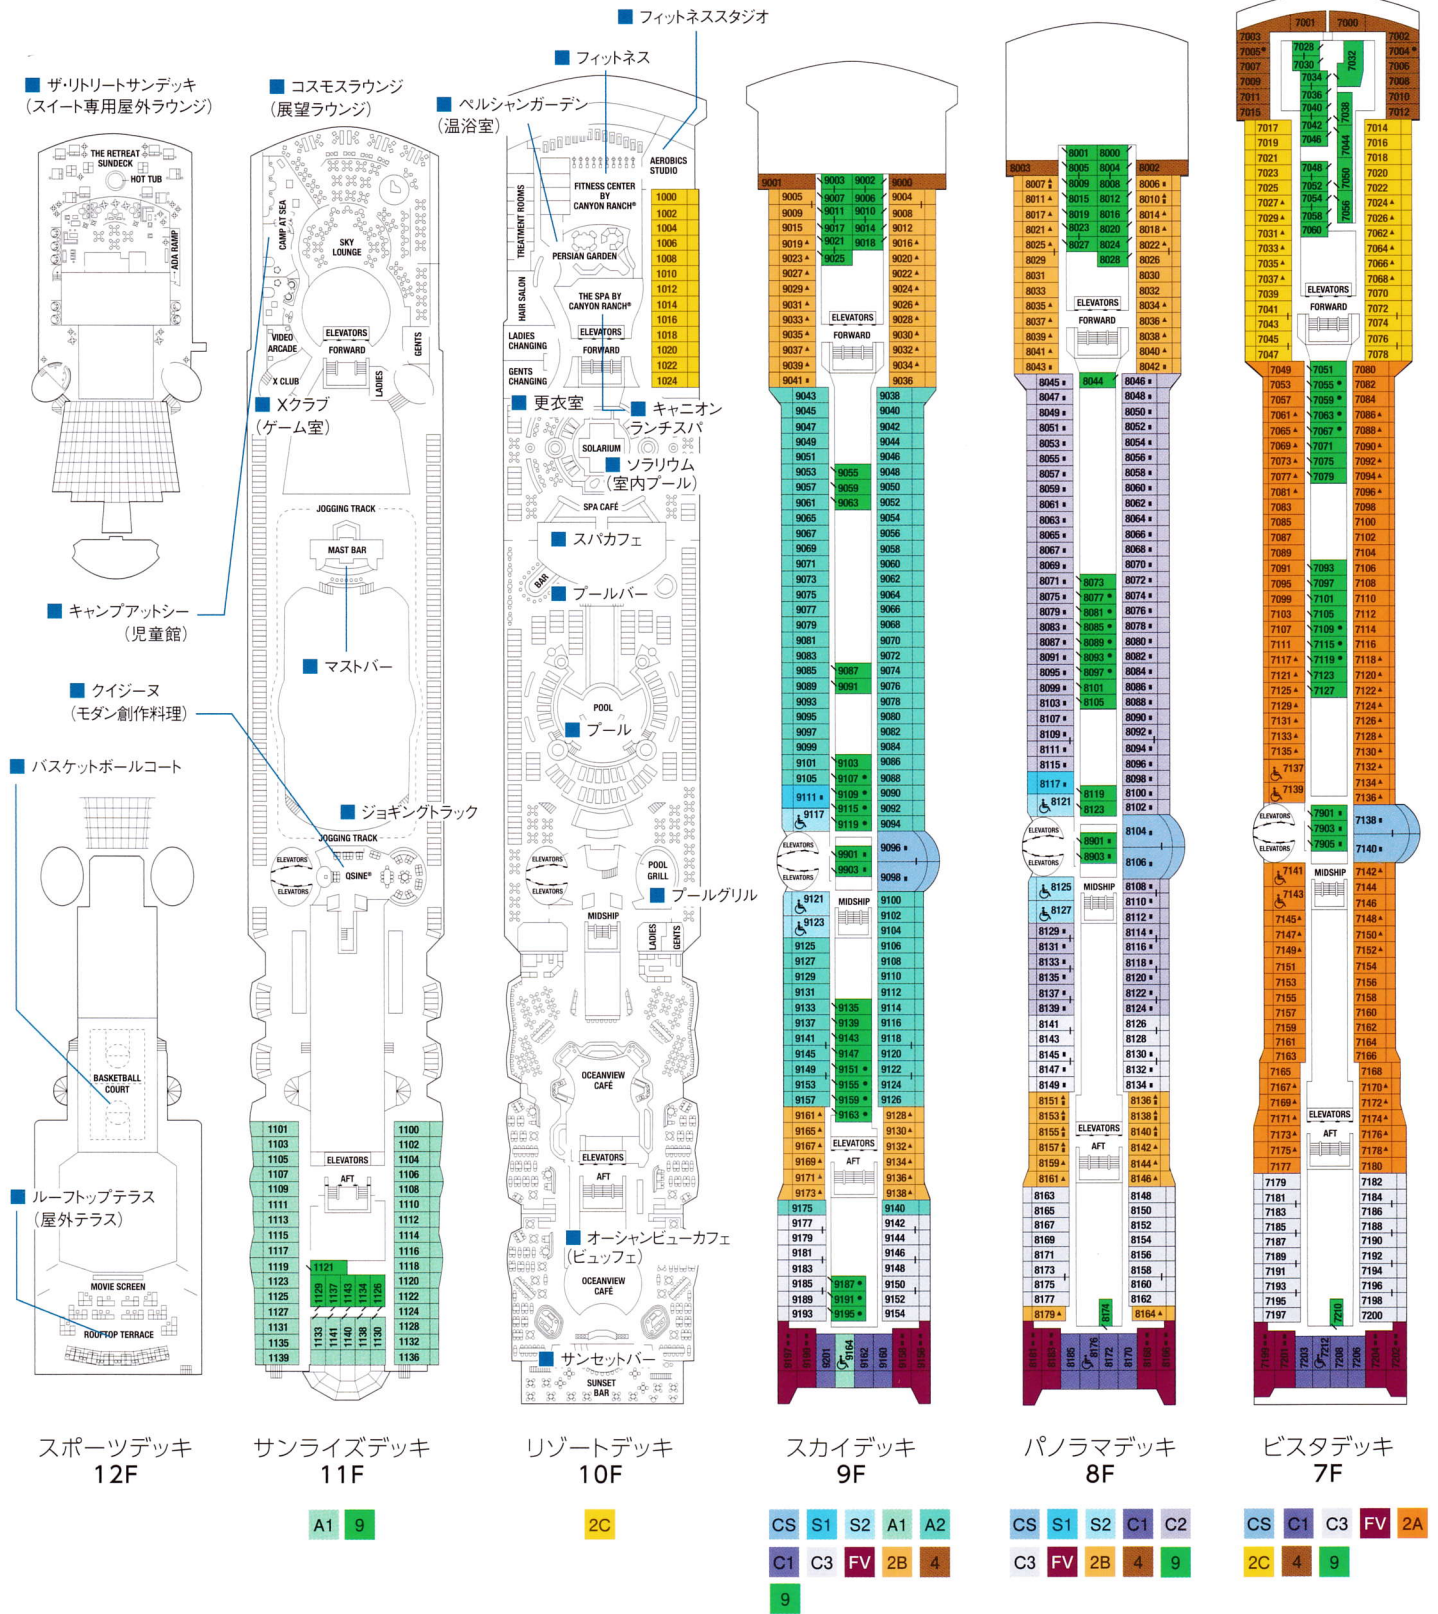

Deck Plan [デッキプラン]

Millennium Class セレブリティ・ミレニアム

■総トン数：90,940トン ■乗客定員：2,218名 ■乗務員数：1,024名 ■客室数：1,109室
 ■全長：294m ■全幅：32m ■喫水：7.9m ■巡航速度：24.0ノット ■電圧：110/220ボルト ■船籍：マルタ

客室カテゴリー	PS	RS	CS	S1 S2	A1 A2
ペントハウススイート	ペントハウススイート	ロイヤルスイート	セレブリティスイート	スカイスイート	アクアクラス
室内:133.0m ² /ベランダ:102.0m ²	室内:49.9m ² /ベランダ:18.1m ²	室内:43.3m ² /ベランダ:7.8m ²	室内:23.3m ² /ベランダ:5.2m ²	室内:17.7m ² /ベランダ:5.0m ²	
2A 2B 2C	4 5 6 7 8	9 10 11 12			
デラックスベランダ	スタンダード海側	スタンダード内側			
室内:15.7m ² /ベランダ:3.5m ²	室内:15.7m ²	室内:15.7m ²			

ペントハウステッキ
6F

エンターテインメントデッキ
5F

プロムナードデッキ
4F

プラザデッキ
3F

コンチネンタルデッキ
2F

C1 C2 C3 コンシェルジュクラス FV ファミリーベランダ

室内:17.7㎡/ベランダ:3.9㎡

室内:25.0㎡/ベランダ:10.4~17.7㎡

[マークの見方]

■ ソファベッド付客室 ▲ 1つのブルマンベッド付客室 ● 2つのブルマンベッド付客室 ※ブルマンベッドは壁に収納式のベッドです。 ♿ 車いす対応客室(全室シャワールーム) | コネクティングルーム(内ドア付) / 内側客室ドアの場所