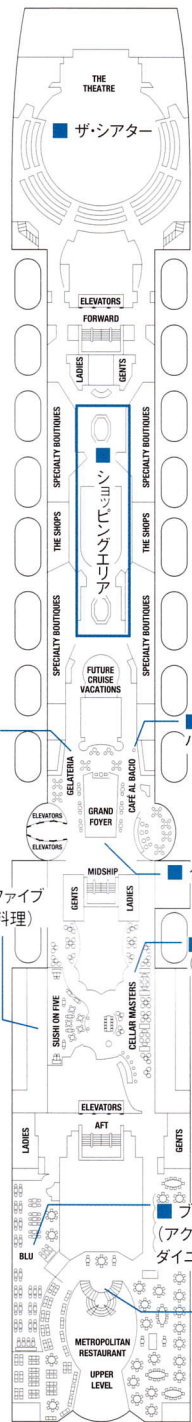

Deck Plan [デッキプラン]

Millennium Class セレブリティ・ミレニアム

■総トン数：90,940トン ■乗客定員：2,218名 ■乗務員数：1,024名 ■客室数：1,109室
 ■全長：294m ■全幅：32m ■喫水：7.9m ■巡航速度：24.0ノット ■電圧：110/220ボルト ■船籍：マルタ

客室カテゴリー	PS	RS	CS	S1 S2	A1 A2
ペントハウススイート	ペントハウススイート	ロイヤルスイート	セレブリティスイート	スカイスイート	アクアクラス
室内:133.0m ² /ベランダ:102.0m ²	室内:49.9m ² /ベランダ:18.1m ²	室内:43.3m ² /ベランダ:7.8m ²	室内:23.3m ² /ベランダ:5.2m ²	室内:17.7m ² /ベランダ:5.0m ²	
2A 2B 2C	4 5 6 7 8	9 10 11 12			
デラックスベランダ	スタンダード海側	スタンダード内側			
室内:15.7m ² /ベランダ:3.5m ²	室内:15.7m ²	室内:15.7m ²			

ペントハウステッキ
6F

エンターテインメントデッキ
5F

プロムナードデッキ
4F

プラザデッキ
3F

コンチネンタルデッキ
2F

C1 C2 C3 コンシェルジュクラス FV ファミリーベランダ

室内:17.7㎡/ベランダ:3.9㎡

室内:25.0㎡/ベランダ:10.4~17.7㎡

[マークの見方]

■ ソファベッド付客室 ▲ 1つのブルマンベッド付客室 ● 2つのブルマンベッド付客室 ※ブルマンベッドは壁に収納式のベッドです。 ♿ 車いす対応客室(全室シャワールーム) | コネクティングルーム(内ドア付) / 内側客室ドアの場所