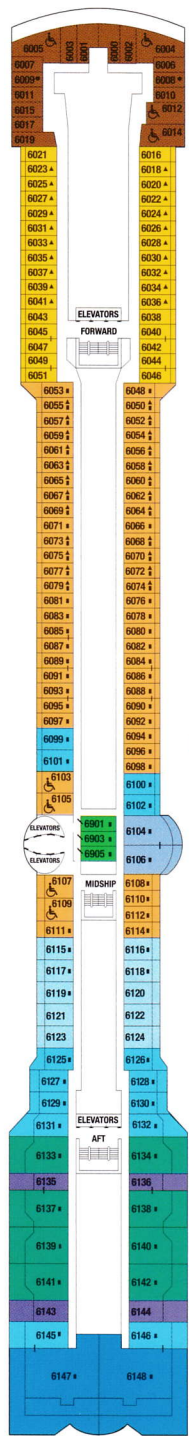

Deck Plan [デッキプラン]

Millennium Class セレブリティ・ミレニアム

■総トン数：90,940トン ■乗客定員：2,218名 ■乗務員数：1,024名 ■客室数：1,109室
 ■全長：294m ■全幅：32m ■喫水：7.9m ■巡航速度：24.0ノット ■電圧：110/220ボルト ■船籍：マルタ

客室カテゴリー	PS	RS	CS	S1 S2	A1 A2
ペントハウススイート	ペントハウススイート	ロイヤルスイート	セレブリティスイート	スカイスイート	アクアクラス
室内:133.0m ² /ベランダ:102.0m ²	室内:49.9m ² /ベランダ:18.1m ²	室内:43.3m ² /ベランダ:7.8m ²	室内:23.3m ² /ベランダ:5.2m ²	室内:17.7m ² /ベランダ:5.0m ²	
2A 2B 2C	4 5 6 7 8	9 10 11 12			
デラックスベランダ	スタンダード海側	スタンダード内側			
室内:15.7m ² /ベランダ:3.5m ²	室内:15.7m ²	室内:15.7m ²			

ペントハウステッキ
6F

エンターテインメントデッキ
5F

プロムナードデッキ
4F

プラザデッキ
3F

コンチネンタルデッキ
2F

C1 C2 C3 コンシェルジュクラス FV ファミリーベランダ

室内:17.7㎡/ベランダ:3.9㎡

室内:25.0㎡/ベランダ:10.4~17.7㎡

[マークの見方]

■ ソファベッド付客室 ▲ 1つのブルマンベッド付客室 ● 2つのブルマンベッド付客室 ※ブルマンベッドは壁に収納式のベッドです。 ♿ 車いす対応客室(全室シャワールーム) | コネクティングルーム(内ドア付) / 内側客室ドアの場所